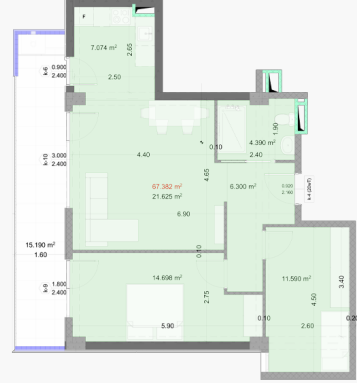

## 12 სართული | ბინა N146

საერთო კვადრატულობა

**82.60 m<sup>2</sup>**

ფასი

 | **0.00**

შიდა განვადებით

 | **207,984.74**

პოლი  
6.3m<sup>2</sup>

მისაღები  
21.6m<sup>2</sup>

სამზარეულო  
7.1m<sup>2</sup>

საძინებელი 1  
14.7m<sup>2</sup>

საძინებელი 2  
11.6m<sup>2</sup>

სველი წერტილი  
4.4m<sup>2</sup>

აივანი  
15.2m<sup>2</sup>