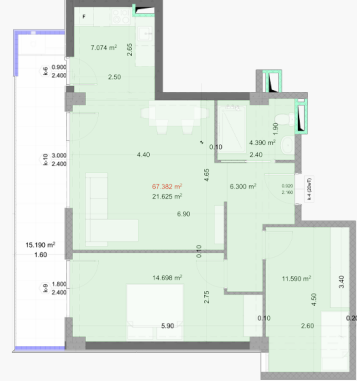

## 12 სართული | ბინა N146

საერთო კვადრატულობა

**82.60 m<sup>2</sup>**

ფასი

 | **0.00**

შიდა განვადებით

 | **207,984.74**

პოლი  
6.3m<sup>2</sup>

მისაღები  
21.6m<sup>2</sup>

სამზარეულო  
7.1m<sup>2</sup>

საძინებელი 1  
14.7m<sup>2</sup>

საძინებელი 2  
11.6m<sup>2</sup>

სველი წერტილი  
4.4m<sup>2</sup>

აივანი  
15.2m<sup>2</sup>