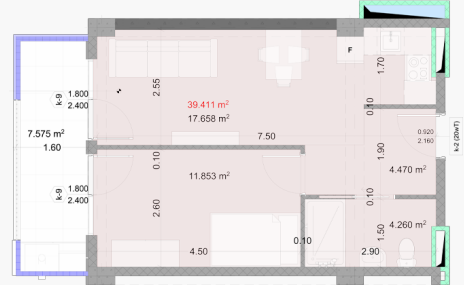

12 სართული | ბინა N150

საერთო კვადრატულობა

47.00 m²

ფასი

 **0.00**

შიდა განვადებით

 **118,344.83**

პოლი
4.5m²

საერთო ოთახი
17.7m²

საძინებელი
11.9m²

სველი წერტილი
4.3m²

აივანი
7.6m²