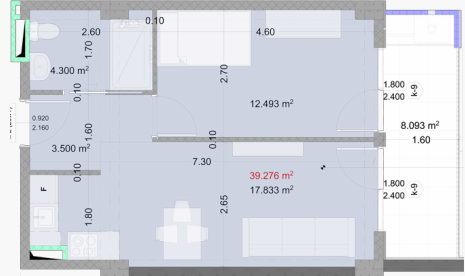

## 12 სართული | ბინა N155

საერთო კვადრატულობა

**47.40 m<sup>2</sup>**

ფასი

 **0.00**

შიდა განვადებით

 **119,352.02**

პოლი  
3.5m<sup>2</sup>

საერთო ოთახი  
18.7m<sup>2</sup>

საძინებელი  
12.5m<sup>2</sup>

სველი წერტილი  
4.3m<sup>2</sup>

აივანი  
8.1m<sup>2</sup>