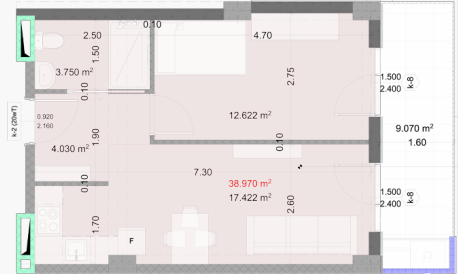

12 სართული | ბინა N156

საერთო კვადრატულობა

48.10 m²

ფასი

 **0.00**

შიდა განვადებით

 **121,114.60**

პოლი
4m²

საერთო ოთახი
17.4m²

საძინებელი
12.6m²

სველი წერტილი
3.7m²

აივანი
9.1m²