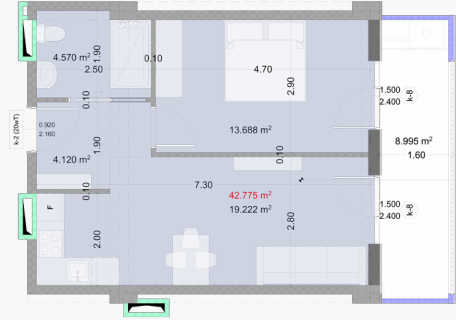

12 სართული | ბინა N158

საერთო კვადრატულობა

9.00 m²

ფასი

ლ | **0.00**

შიდა განვადებით

ლ | **22,661.78**

პოლი
4.1m²

საერთო ოთახი
19.2m²

საძინებელი
13.7m²

სველი წერტილი
4.6m²

აივანი
9m²