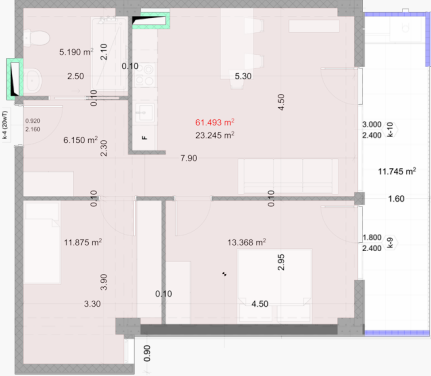

12 სართული | ბინა N159

საერთო კვადრატულობა

73.20 m²

ფასი

0.00

შიდა განვადებით

184,315.77

პოლი
6.2m²

საერთო ოთახი
23.2m²

საძინებელი 1
13.4m²

საძინებელი 2
11.9m²

სველი წერტილი
5.2m²

აივანი
11.7m²