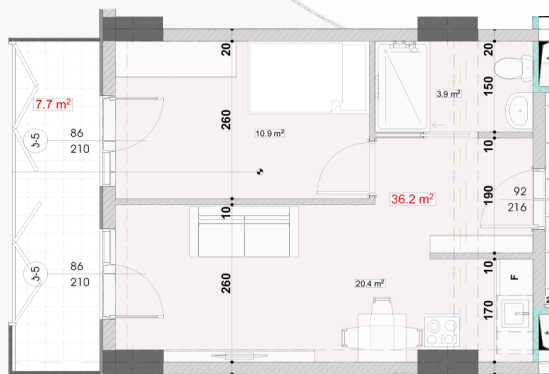

0322 12 11 11

info@solum.ge

Тбилиси, Церетели 117а

1 Этаж | Квартира Н4

ru.all_kvм

Цена

Внутренние платежи

43.90 m²

₾ **167,589.13**

₾ **179,559.78**

Общая комната
20.4m²

Спальня
10.9m²

Мкрая точка
3.9m²

балкон
7.7m²

www.Solum.ge