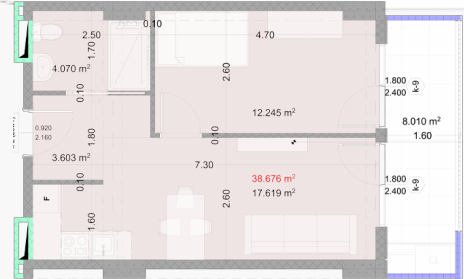

## 2 Этаж | Квартира Н13

Общая кв.м.

**46.70 m<sup>2</sup>**

Цена

₾ | **0.00**

Внутренние платежи

₾ | **119,692.33**

Зал  
3.6m<sup>2</sup>

Общая комната  
17.6m<sup>2</sup>

Спальня  
12.2m<sup>2</sup>

Мкрая точка  
4.1m<sup>2</sup>

балкон  
8m<sup>2</sup>