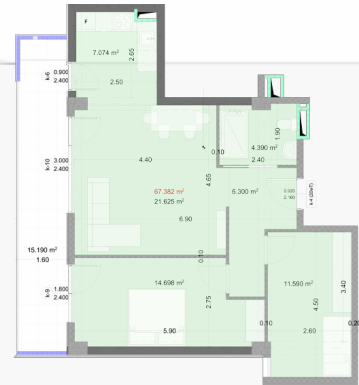

## 12 Этаж | Квартира Н146

Общая кв.м.

**82.60 m<sup>2</sup>**

Цена

₾ **0.00**

Внутренние платежи

₾ **207,984.74**

Зал  
6.3m<sup>2</sup>

Спальня 1  
14.7m<sup>2</sup>

Спальня 2  
11.6m<sup>2</sup>

Мкрая точка  
4.4m<sup>2</sup>

балкон  
15.2m<sup>2</sup>