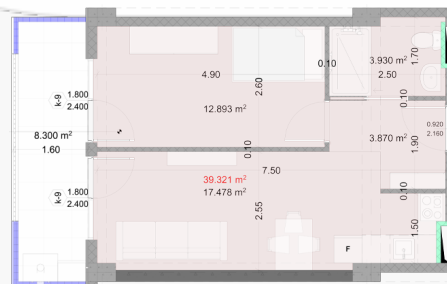

0322 12 11 11

info@solum.ge

Тбилиси, Церетели 117ა

12 Этаж | Квартира N147