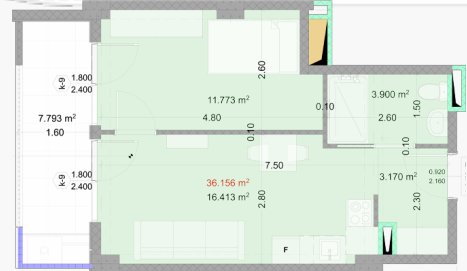

0322 12 11 11

info@solum.ge

Тбилиси, Церетели 117ა

12 Этаж | Квартира Н148