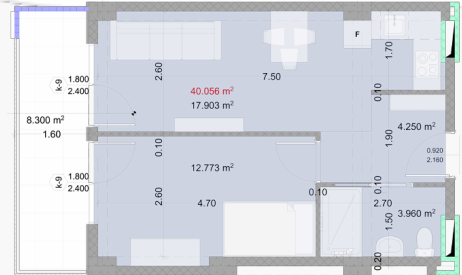

0322 12 11 11

info@solum.ge

Тбилиси, Церетели 117а

12 Этаж | Квартира Н149