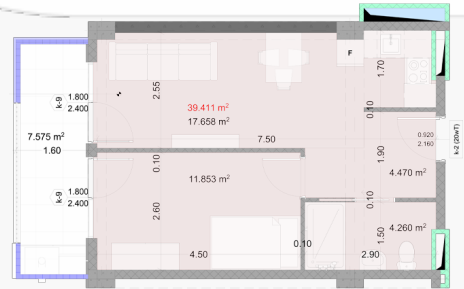

0322 12 11 11

info@solum.ge

Тбилиси, Церетели 117ა

12 Этаж | Квартира Н150