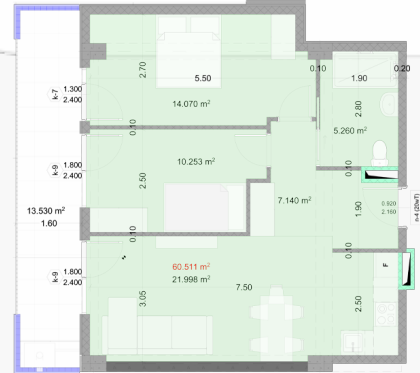

0322 12 11 11

info@solum.ge

Тбилиси, Церетели 117ა

12 Этаж | Квартира Н151