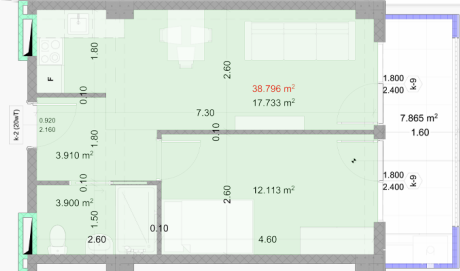

0322 12 11 11

info@solum.ge

Тбилиси, Церетели 117а

12 Этаж | Квартира Н154