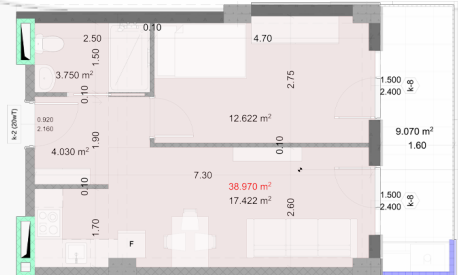

## 12 Этаж | Квартира Н156

Общая кв.м.

**48.10 m<sup>2</sup>**

Цена

₾ | **0.00**

Внутренние платежи

₾ | **121,114.60**

Зал  
4m<sup>2</sup>

Общая комната  
17.4m<sup>2</sup>

Спальня  
12.6m<sup>2</sup>

Мкрая точка  
3.7m<sup>2</sup>

балкон  
9.1m<sup>2</sup>