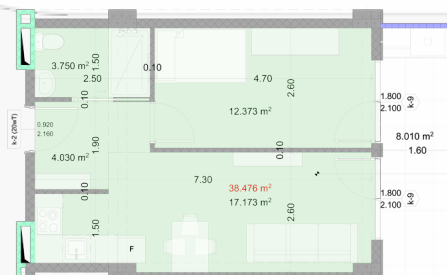

0322 12 11 11

info@solum.ge

Тбилиси, Церетели 117а

12 Этаж | Квартира Н157