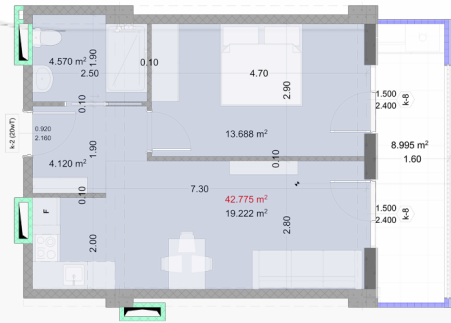

## 12 Этаж | Квартира N158

Общая кв.м.

**9.00 m<sup>2</sup>**

Цена

₾ | **0.00**

Внутренние платежи

₾ | **22,661.78**

Зал  
4.1m<sup>2</sup>

Общая комната  
19.2m<sup>2</sup>

Спальня  
13.7m<sup>2</sup>

Мкрая точка  
4.6m<sup>2</sup>

балкон  
9m<sup>2</sup>